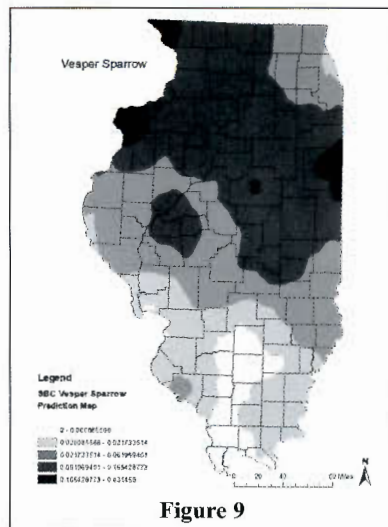

Figure 7

Figure 8

Figure 9

Table 2 – 2011 County Statistics, continued

County	Sp.	Birds	Obs	Pty.	Start	End	Miles			Hours			Compiler
							W	D	O	W	D	O	
Livingston	86	1688	7	1	600	2000	**	**	**	**	**	**	Nancy Vial
Logan	100	3609	17	10	430	2026	33	169	0	42	17	0	Steve Coogan
Macon	N.R.	N.R.	N.R.	N.R.	N.R.	N.R.	N.R.	N.R.	N.R.	N.R.	N.R.	N.R.	N.R.
Macoupin	98	2289	4	3	415	1830	7	126	0	7	13.25	0	Vicki Hedrick
Madison	148	4153	10	6	430	2030	25.5	182.5	0	48.75	13.5	0	Frank Holmes
Marion	131	1828	3	2	330	1330	5	155	0	5	7	0	Terry Esker
Marshall	66	1099	2	1	500	1700	1	155	0	1	11	0	Mary K. Hill
Mason	152	5686	6	3	430	600	14.5	225	0	19	12.5	0	Richard Bjorklund
Massac	117	1472	1	1	630	1600	1	143	0	0.5	9	0	Matt Mckim-Louder
McDonough	140	5951	20	10	445	2215	35.5	260.9	0	59.58	21.5	0	David and Heidi Benson
McHenry	161	17969	45	27	512	2030	76.25	562.75	1	89	44.5	2	Rob Gough
McLean	132	4308	12	5	600	1800	20	137	0	30	4	0	Dale Birkenholz
Menard	104	702	3	2	556	2000	6	59	0	7.5	4	0	Jim Herkert
Mercer	138	6062	7	5	230	2015	5.15	164.8	0	7	41	0	Bill A. Bertrand
Monroe	161	8089	10	7	400	2000	9	235	0	37	26	0	Carl Daubach
Montgomery	109	3286	3	2	525	1945	10	143	0	14.5	10.5	0	Mark Phipps
Morgan	157	4370	5	4	455	2130	14	328	0	15	35	0	Bill Atwood
Moultrie	N.R.	N.R.	N.R.	N.R.	N.R.	N.R.	N.R.	N.R.	N.R.	N.R.	N.R.	N.R.	N.R.
Ogle	112	3263	7	4	610	1800	11.5	198.6	0	6	38.5	0	Richie Wolf
Peoria	N.R.	N.R.	N.R.	N.R.	N.R.	N.R.	N.R.	N.R.	N.R.	N.R.	N.R.	N.R.	N.R.
Perry	77	327	1	1	600	1400	2	8	0	2	3	0	Brian Chandler
Piatt	117	3339	13	8	530	2130	20	89	0	27	9.77	0	Charlene Anchor
Pike	130	7216	24	11	500	2130	11	415	0	12	50.5	0	Evelyn Hoover
Pope	115	1962	6	4	530	1700	8	128	0	5	17.8	0	Andrea Douglas
Pulaski	91	1085	2	2	515	1430	4	105	0	4.5	7	0	Bob Lindsay
Putnam	97	1891	4	2	**	**	**	**	**	**	**	**	Michelle Simone
Randolph	138	4050	4	2	446	2020	2.5	208	0	10.67	16.25	0	Ann Sanders
Richland	140	5722	15	8	400	2000	11.75	347.5	0	12.25	32.25	0	Frank E. Stormont
Rock Island	137	6992	15	6	530	1830	22.5	346	0	27.5	30.75	0	Tim Murphy
St. Clair	152	5309	9	5	515	2230	18.25	393	0	36.3	25.1	0	Richard Call
Saline	107	1513	2	1	340	1625	4	75	0	3	8	0	Tara Beveroth
Sangamon	153	3874	7	5	400	2030	25.5	162	0	24	12	0	Joe Gardner
Schuyler	66	942	16	5	600	2300	N.R.	6	0	20	3	0	Jack and Dee Ramsey
Scott	105	1081	5	2	500	1800	5	114	0	7.5	9.75	0	Marlys Bandy
Shelby	148	4037	8	7	400	2200	13	208	10	59	19.5	4	Karen Forcum
Stark	104	1469	2	1	430	2030	2.5	98	0	8	3	0	Jeff Walk
Stephenson	90	2002	5	3	545	2000	16	94	0	26	6.63	0	George Visel
Tazewell	140	5805	6	3	600	2030	16.5	264	0	23	13.5	0	Thad Edmonds
Union	167	9212	7	5	200	1930	18	350	0	18.5	46	0	Vernon Kleen
Vermilion	137	5920	13	8	415	2100	30.5	272.5	0	35.5	21.5	0	Marilyn Campbell
Wabash	119	1488	5	3	500	1730	7	92	0	10.25	2.75	0	Jacqueline L. Hallam
Warren	103	2502	10	7	530	1930	14	143	0	16.5	15.75	0	Lynn Schoonover
Washington	86	594	7	**	700	1600	2	32	0	12	1	0	Martin Kemper
Wayne	N.R.	N.R.	N.R.	N.R.	N.R.	N.R.	N.R.	N.R.	N.R.	N.R.	N.R.	N.R.	N.R.
White	77	407	1	1	530	1130	1	69	0	1.5	4.5	0	Bob Shelby
Whiteside	110	3634	7	4	530	2000	7.5	364.5	0	8	23.25	0	Charlene Knudten
Will	152	20128	51	21	500	1900	71.5	484	0	89	63.5	0	Bob Harrison
Williamson	N.R.	N.R.	N.R.	N.R.	N.R.	N.R.	N.R.	N.R.	N.R.	N.R.	N.R.	N.R.	N.R.
Winnebago	163	21677	35	22	400	2200	123.5	816.3	19	127	43	6	Jack Armstrong
Woodford	154	4517	6	5	540	2100	46.5	134	0	52.5	14.5	0	Matthew Winks