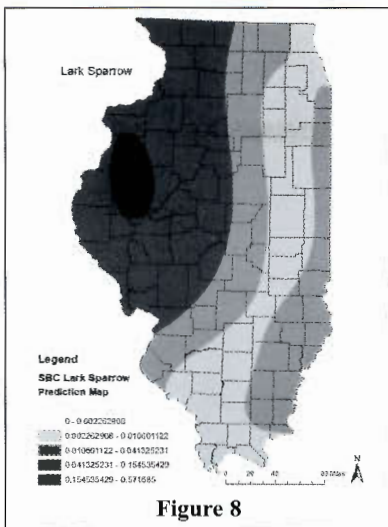

Figure 7

Figure 8

Figure 9

Table 2 – 2011 County Statistics, continued

County	Sp.	Birds	Obs	Pty.	Start	End	Miles			Hours			Compiler
							W	D	O	W	D	O	
Livingston	86	1688	7	1	600	2000	**	**	**	**	**	**	Nancy Vial
Logan	100	3609	17	10	430	2026	33	169	0	42	17	0	Steve Coogan
Macon	N.R.	N.R.	N.R.	N.R.	N.R.	N.R.	N.R.	N.R.	N.R.	N.R.	N.R.	N.R.	N.R.
Macoupin	98	2289	4	3	415	1830	7	126	0	7	13.25	0	Vicki Hedrick
Madison	148	4153	10	6	430	2030	25.5	182.5	0	48.75	13.5	0	Frank Holmes
Marion	131	1828	3	2	330	1330	5	155	0	5	7	0	Terry Esker
Marshall	66	1099	2	1	500	1700	1	155	0	1	11	0	Mary K. Hill
Mason	152	5686	6	3	430	600	14.5	225	0	19	12.5	0	Richard Bjorklund
Massac	117	1472	1	1	630	1600	1	143	0	0.5	9	0	Matt Mckim-Louder
McDonough	140	5951	20	10	445	2215	35.5	260.9	0	59.58	21.5	0	David and Heidi Benson
McHenry	161	17969	45	27	512	2030	76.25	562.75	1	89	44.5	2	Rob Gough
McLean	132	4308	12	5	600	1800	20	137	0	30	4	0	Dale Birkenholz
Menard	104	702	3	2	556	2000	6	59	0	7.5	4	0	Jim Herkert
Mercer	138	6062	7	5	230	2015	5.15	164.8	0	7	41	0	Bill A. Bertrand
Monroe	161	8089	10	7	400	2000	9	235	0	37	26	0	Carl Daubach
Montgomery	109	3286	3	2	525	1945	10	143	0	14.5	10.5	0	Mark Phipps
Morgan	157	4370	5	4	455	2130	14	328	0	15	35	0	Bill Atwood
Moultrie	N.R.	N.R.	N.R.	N.R.	N.R.	N.R.	N.R.	N.R.	N.R.	N.R.	N.R.	N.R.	N.R.
Ogle	112	3263	7	4	610	1800	11.5	198.6	0	6	38.5	0	Richie Wolf
Peoria	N.R.	N.R.	N.R.	N.R.	N.R.	N.R.	N.R.	N.R.	N.R.	N.R.	N.R.	N.R.	N.R.
Perry	77	327	1	1	600	1400	2	8	0	2	3	0	Brian Chandler
Piatt	117	3339	13	8	530	2130	20	89	0	27	9.77	0	Charlene Anchor
Pike	130	7216	24	11	500	2130	11	415	0	12	50.5	0	Evelyn Hoover
Pope	115	1962	6	4	530	1700	8	128	0	5	17.8	0	Andrea Douglas
Pulaski	91	1085	2	2	515	1430	4	105	0	4.5	7	0	Bob Lindsay
Putnam	97	1891	4	2	**	**	**	**	**	**	**	**	Michelle Simone
Randolph	138	4050	4	2	446	2020	2.5	208	0	10.67	16.25	0	Ann Sanders
Richland	140	5722	15	8	400	2000	11.75	347.5	0	12.25	32.25	0	Frank E. Stormont
Rock Island	137	6992	15	6	530	1830	22.5	346	0	27.5	30.75	0	Tim Murphy
St. Clair	152	5309	9	5	515	2230	18.25	393	0	36.3	25.1	0	Richard Call
Saline	107	1513	2	1	340	1625	4	75	0	3	8	0	Tara Beveroth
Sangamon	153	3874	7	5	400	2030	25.5	162	0	24	12	0	Joe Gardner
Schuyler	66	942	16	5	600	2300	N.R.	6	0	20	3	0	Jack and Dee Ramsey
Scott	105	1081	5	2	500	1800	5	114	0	7.5	9.75	0	Marlys Bandy
Shelby	148	4037	8	7	400	2200	13	208	10	59	19.5	4	Karen Forcum
Stark	104	1469	2	1	430	2030	2.5	98	0	8	3	0	Jeff Walk
Stephenson	90	2002	5	3	545	2000	16	94	0	26	6.63	0	George Visel
Tazewell	140	5805	6	3	600	2030	16.5	264	0	23	13.5	0	Thad Edmonds
Union	167	9212	7	5	200	1930	18	350	0	18.5	46	0	Vernon Kleen
Vermilion	137	5920	13	8	415	2100	30.5	272.5	0	35.5	21.5	0	Marilyn Campbell
Wabash	119	1488	5	3	500	1730	7	92	0	10.25	2.75	0	Jacqueline L. Hallam
Warren	103	2502	10	7	530	1930	14	143	0	16.5	15.75	0	Lynn Schoonover
Washington	86	594	7	**	700	1600	2	32	0	12	1	0	Martin Kemper
Wayne	N.R.	N.R.	N.R.	N.R.	N.R.	N.R.	N.R.	N.R.	N.R.	N.R.	N.R.	N.R.	N.R.
White	77	407	1	1	530	1130	1	69	0	1.5	4.5	0	Bob Shelby
Whiteside	110	3634	7	4	530	2000	7.5	364.5	0	8	23.25	0	Charlene Knudten
Will	152	20128	51	21	500	1900	71.5	484	0	89	63.5	0	Bob Harrison
Williamson	N.R.	N.R.	N.R.	N.R.	N.R.	N.R.	N.R.	N.R.	N.R.	N.R.	N.R.	N.R.	N.R.
Winnebago	163	21677	35	22	400	2200	123.5	816.3	19	127	43	6	Jack Armstrong
Woodford	154	4517	6	5	540	2100	46.5	134	0	52.5	14.5	0	Matthew Winks